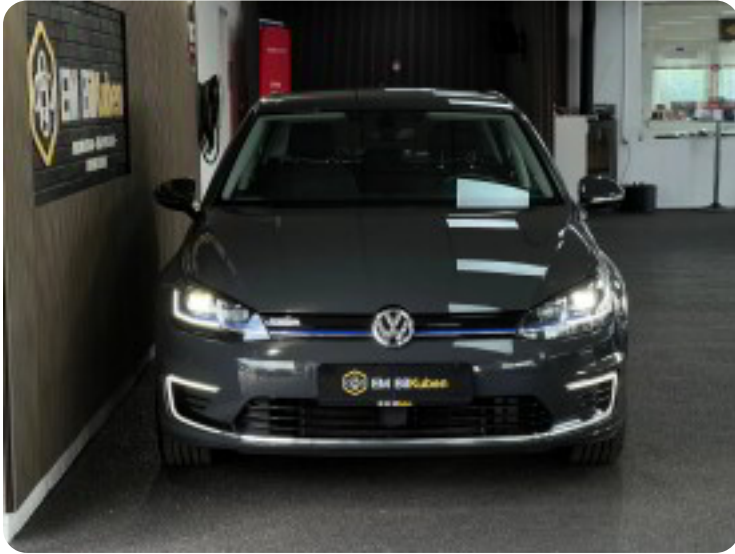

Billeder (15)

Se flere billeder på: embilkuben.com/biler-til-salg/vw-e-golf-vii-comfortline-bojch9pzbwd