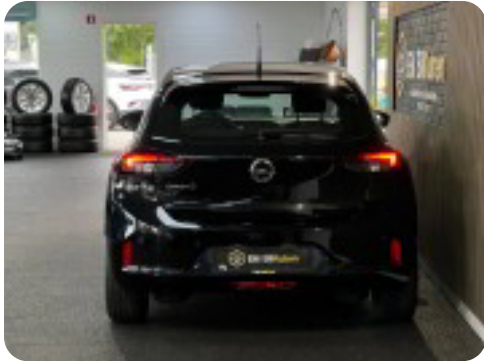

Billeder (16)

Se flere billeder på: embilkuben.com/biler-til-salg/opel-corsa-e-dynamic-cnezrruv45k