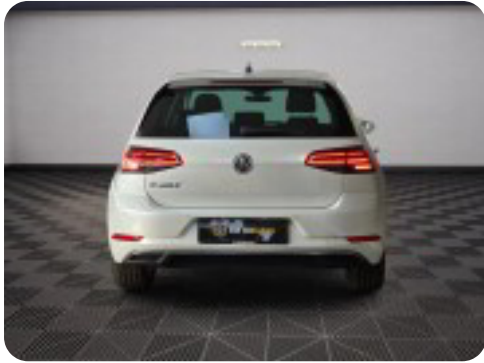

Billeder (15)

Se flere billeder på: embilkuben.com/biler-til-salg/vw-e-golf-vii-highline-qllwbrzpleu