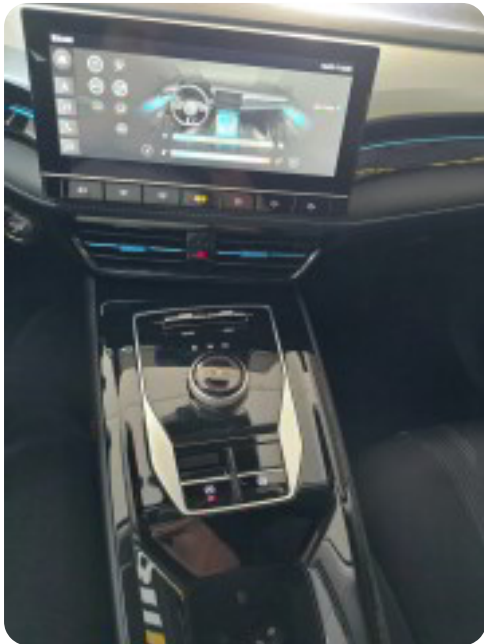

Billeder (15)