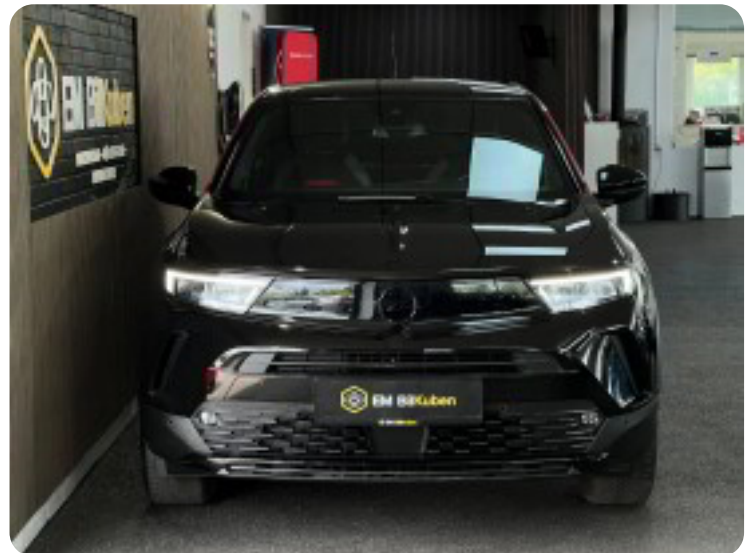

Billeder (16)

Se flere billeder på: embilkuben.com/biler-til-salg/opel-mokka-e-gs-line-ui4c8e9wlpj