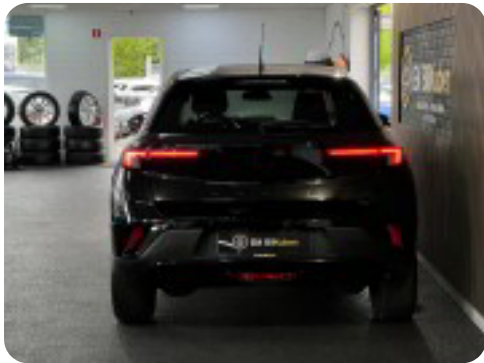

Billeder (16)

Se flere billeder på: embilkuben.com/biler-til-salg/opel-mokka-e-gs-line-j59di3vmval