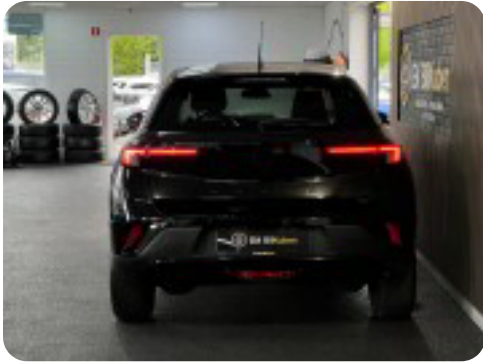

Billeder (16)

Se flere billeder på: embilkuben.com/biler-til-salg/opel-mokka-e-gs-line-j59di3vmval