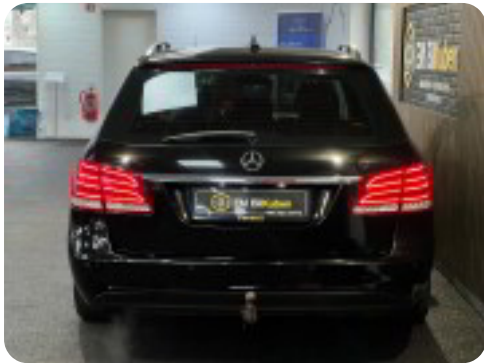

0-100 km/t
10,1 sek

Tophastighed
203 km/t

Drivmiddel
Diesel

Trækjul
Bagjul

Tank
59 l

Grøn ejeravgift
DKK 4.720,- / årligt

Gear
Automatgear

Gear
7 gear

Mercedes E200

CDi stc. aut.

Solgt

Billeder (15)

Se flere billeder på: embilkuben.com/biler-til-salg/mercedes-e200-cdi-stc-aut-ryjqxayoyga

Udstyrsliste (33)

A

ABS bremses Aircondition Alarm Alufølge Anhængertræk Antispin Armlæn Automatgear
Automatisk lys

B

Bluetooth

E

EI-klapbare sidespejle med varme EI-ruder x4

F

Fartpilot Fjernbetjent centrallås Fuldautomatisk klimaanlæg

H

Højdejusterbare forsæder