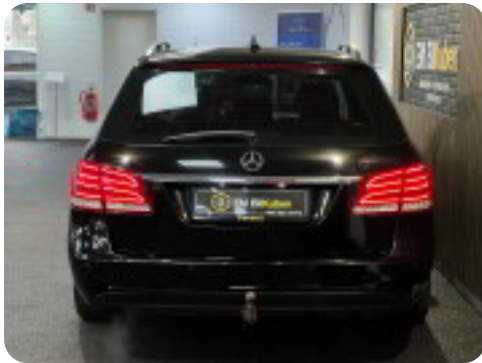

59 l

Grøn ejeravgift

DKK 4.720,- / årligt

Geartype

Automatgear

Gear

7 gear

Mercedes E200

CDi stc. aut.

Solgt

Billeder (15)

Se flere billeder på: embilkuben.com/biler-til-salg/mercedes-e200-cdi-stc-aut-ryjqxayoyga

Udstyrsliste (33)

A

ABS bremses Aircondition Alarm Alufølge Anhængertræk Antispin Armlæn Automatgear
Automatisk lys