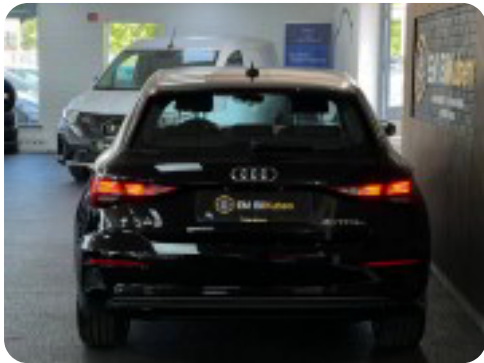

Billeder (17)

Se flere billeder på: embilkuben.com/biler-til-salg/audi-a3-tfsi-e-sportback-s-tr-eqd0rptmbml