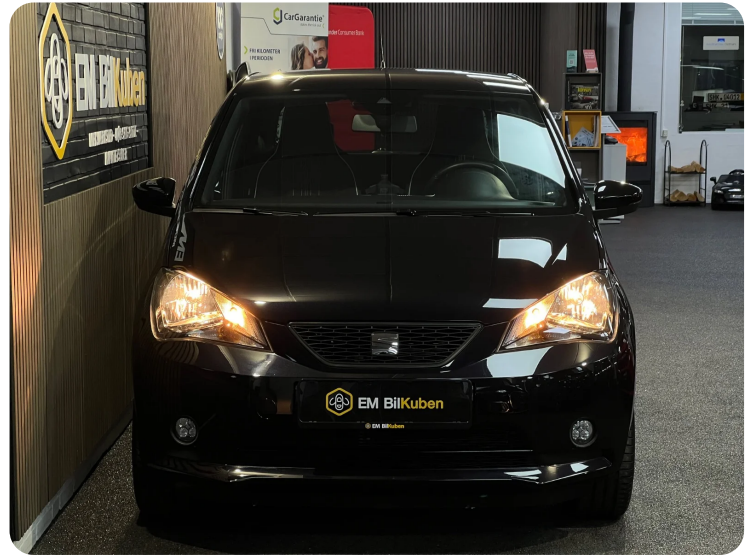

SOLGT

Specifikationer

Km
20.200

Rækkevidde
258 km

1. registrering
November 2020

Modelår
2021

Nypris
DKK 155.810,-

HK / Nm
83 HK / 212 Nm

Type
Mikro

0-100 km/t
12,3 sek

Tophastighed
130 km/t

Drivmiddel
El

Trækhjul
Forhjul

Tank

Grøn ejerafgift
DKK 780,- / årligt

Gear
Automatgear

Gear

Seat Mii

Electric

Solgt

Billeder (15)

Se flere billeder på: embilkuben.com/biler-til-salg/seat-mii-electric-819qmed03mc

Udstyrsliste (29)

A